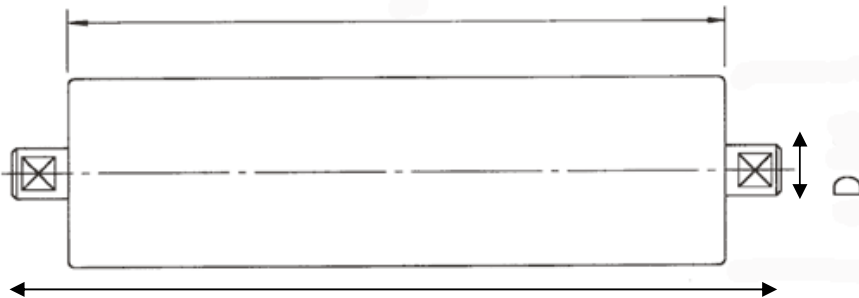

Queensland Power Transmission Supplies

<u>Stock Code</u>	<u>Belt Width</u>	<u>RETURN Diameter</u>	<u>ROLLER Face Length (FL)</u>	<u>Shaft Length (SL)</u>	<u>Shaft Diameter (SD)</u>
RR450D102	450	102	542	592	20
RR600D102	600	102	694	744	20
RR750D102	750	102	842	892	20
RR900D102	900	102	994	1044	20
RR1200D102	1200	102			
RR450D114	450	114	542	591	20
RR500D114	500	114	595	645	20
RR600D114	600	114	693	743	20
RR650D114	650	114	745	795	20
RR750D114	750	114	843	893	20
RR800D114	800	114	895	945	20
RR900D114	900	114	993	1043	20
RR1000D114	1000	114	1095	1145	20
RR1050D114	1050	114	1142	1193	20
RR1200D114	1200	114	1293	1343	20
RR1350D114	1350	114			20
RR1400D114	1400	114	1544	1594	20
RR1500D114	1500	114	1644	1694	20
RR600D127	600	127	693	742	25
RR750D127	750	127	843	892	25
RR900D127	900	127	993	1042	25
RR1050D127	1050	127	1143	1192	25
RR1200	1200	127	1293	1343	25

Queensland Power Transmission Supplies

	<i>Belt Width</i>	<i>Rubber</i>	<i>Disc</i>	<i>Returns</i>	<i>Shaft Diameter (SD)</i>
RDR120017D	1200	17 DISC, 5-7-5	RD75	RT25	SD25
RDR105016D	1050	16 DISC, 5-6-5	RD75	RT25	SD25
RDR90015D	900	15 DISC, 5-5-5	RD75	RT25	SD25
RDR75014D	750	14 DISC, 5-4-5	RD75	RT25	SD25
RDR60011D	600	11 DISC, 4-3-4	RD75	RT25	SD25

Queensland Power Transmission Supplies

	<i>Bolt Width</i>	<i>Impact Diameter</i>	<i>Rollers Face Length (FL)</i>	<i>Shaft to Shaft (SLS)</i>	<i>Shaft Diameter (SD)</i>
IR1200D133	1200	133	436	476	25
IR1050D133	1050	133	382	423	25
IR900D133	900	133	330	371	25
IR750D133	750	133	277	318	25
IR600D133	600	133	223	264	25