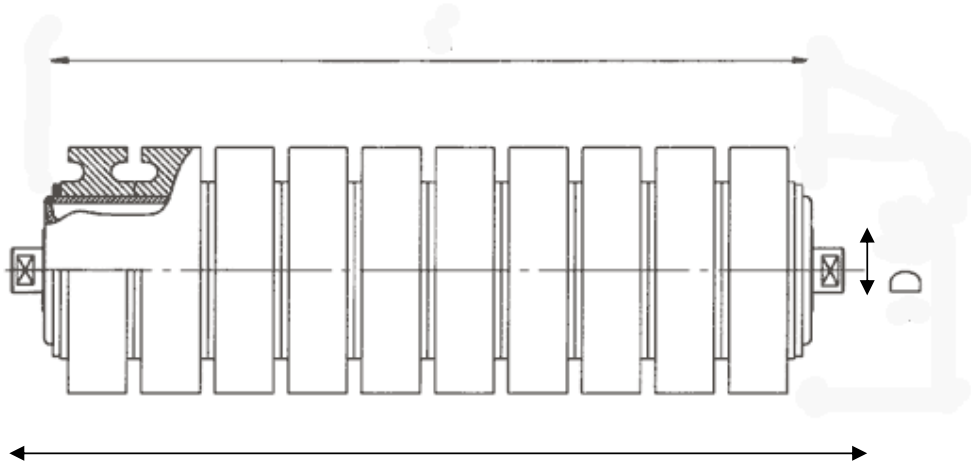

Queensland Power Transmission Supplies

<u>Stock Code</u>	<u>Belt Width</u>	<u>RETURN Diameter</u>	<u>ROLLER Face Length (FL)</u>	<u>Shaft Length (SL)</u>	<u>Shaft Diameter (SD)</u>
RR450D102	450	102	542	592	20
RR600D102	600	102	694	744	20
RR750D102	750	102	842	892	20
RR900D102	900	102	994	1044	20
RR1200D102	1200	102			
RR450D114	450	114	542	591	20
RR500D114	500	114	595	645	20
RR600D114	600	114	693	743	20
RR650D114	650	114	745	795	20
RR750D114	750	114	843	893	20
RR800D114	800	114	895	945	20
RR900D114	900	114	993	1043	20
RR1000D114	1000	114	1095	1145	20
RR1050D114	1050	114	1142	1193	20
RR1200D114	1200	114	1293	1343	20
RR1350D114	1350	114			20
RR1400D114	1400	114	1544	1594	20
RR1500D114	1500	114	1644	1694	20
RR600D127	600	127	693	742	25
RR750D127	750	127	843	892	25
RR900D127	900	127	993	1042	25
RR1050D127	1050	127	1143	1192	25
RR1200	1200	127	1293	1343	25

Queensland Power Transmission Supplies

	<i>Belt Width</i>	<i>Rubber</i>	<i>Disc</i>	<i>Returns</i>	<i>Shaft Diameter (SD)</i>
RDR120017D	1200	17 DISC, 5-7-5	RD75	RT25	SD25
RDR105016D	1050	16 DISC, 5-6-5	RD75	RT25	SD25
RDR90015D	900	15 DISC, 5-5-5	RD75	RT25	SD25
RDR75014D	750	14 DISC, 5-4-5	RD75	RT25	SD25
RDR60011D	600	11 DISC, 4-3-4	RD75	RT25	SD25

Queensland Power Transmission Supplies

	<i>Bolt Width</i>	<i>Impact Diameter</i>	<i>Rollers Face Length (FL)</i>	<i>Shaft to Shaft (SLS)</i>	<i>Shaft Diameter (SD)</i>
IR1200D133	1200	133	436	476	25
IR1050D133	1050	133	382	423	25
IR900D133	900	133	330	371	25
IR750D133	750	133	277	318	25
IR600D133	600	133	223	264	25